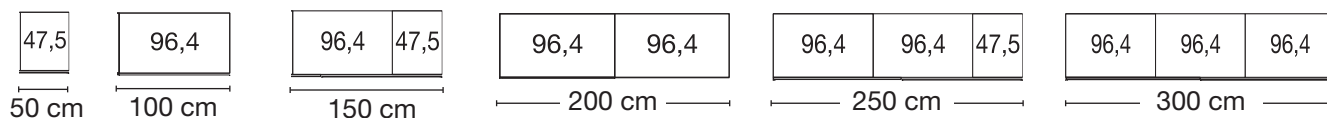

Plinth partition

Passe-partout frames for hinged-door wardrobes and lights

Description	Dimensions cm			Art. no.	GBP
	W	H	D		
 <p>Passe-partout frame, without lights, Width per side profile: 3.2 cm</p> <ul style="list-style-type: none"> - for width 50 cm - for width 100 cm - for width 150 cm - for width 200 cm - for width 250 cm - for width 300 cm 	56,4	220	6,7	980	79,-
	106,4	220	6,7	981	84,-
	156,4	220	6,7	982	90,-
	206,4	220	6,7	983	101,-
	256,4	220	6,7	984	110,-
	306,4	220	6,7	985	112,-
 <p>Cornice, without lights</p> <ul style="list-style-type: none"> - for width 50 cm - for width 100 cm - for width 150 cm - for width 200 cm - for width 250 cm - for width 300 cm - for extended corner unit 	50	3,2	12,5	900	46,-
	100	3,2	12,5	901	51,-
	150	3,2	12,5	902	59,-
	200	3,2	12,5	903	70,-
	250	3,2	12,5	904	75,-
	300	3,2	12,5	905	79,-
	64,1	3,2	12,5	913	37,-
 <p>LED strip light incl. UK adapter!</p> <ul style="list-style-type: none"> 1 item 2 items 3 items <p>This product contains light devices of energy efficiency class F</p> 	35	4	18	926	147,-
	35	4	18	927	213,-
	35	4	18	928	235,-