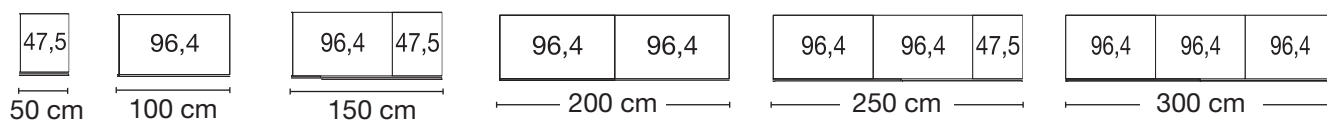

Hinged-door wardrobes without cornice

Interior:

2 shelves, 1 clothes rail per compartment

All hinged-doors incl. cushioned hinges

Description	Dimensions cm			Art. no.	GBP		
	W	H	D				
Wooden doors in carcase colour and glass doors in white	1 door	1 glass door, LHH	50	216	58	609	662,-
	1 door	1 glass door, RHH	50	216	58	610	662,-
	2 doors	1 glass door, LHH	100	216	58	611	704,-
	2 doors	1 glass door, RHH	100	216	58	612	704,-
	2 doors	2 glass doors	100	216	58	613	843,-
	3 doors	1 glass door	150	216	58	614	803,-
	3 doors	3 glass doors	150	216	58	615	935,-
	4 doors	2 glass doors	200	216	58	616	889,-
	4 doors	4 glass doors	200	216	58	617	1019,-
	5 doors	1 glass door	250	216	58	620	1047,-
	5 doors	3 glass doors	250	216	58	622	1181,-
	5 doors	5 glass doors	250	216	58	623	1316,-
	6 doors	2 glass doors	300	216	58	625	1208,-
	6 doors	4 glass doors	300	216	58	626	1342,-
	6 doors	6 glass doors	300	216	58	627	1472,-
Glass doors in white and mirrored doors	2 doors	1 mirrored door, LHH	100	216	58	279	843,-
	2 doors	1 mirrored door, RHH	100	216	58	280	843,-
	3 doors	1 mirrored door	150	216	58	281	935,-
	4 doors	2 mirrored doors	200	216	58	282	1019,-
	5 doors	1 mirrored door	250	216	58	283	1316,-
	5 doors	3 mirrored doors	250	216	58	284	1316,-
	6 doors	2 mirrored doors	300	216	58	285	1472,-
	6 doors	4 mirrored doors	300	216	58	286	1472,-

Plinth partition