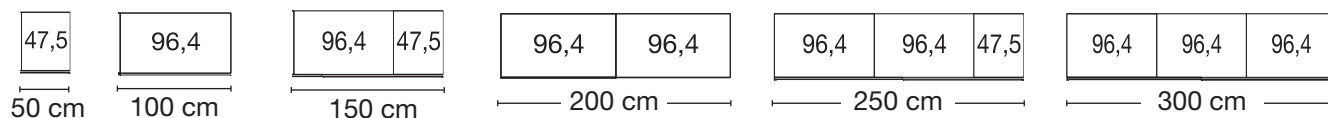

Sales
Promotion

Berlin.

Independent / incl. HDI

RETAIL PRICE LIST

valid until 28.02.2025

Hinged-door wardrobes without cornice

Interior:

2 shelves, 1 clothes rail per compartment

All hinged-doors incl. cushioned hinges

Description	Dimensions cm			Art. no.	GBP	
	W	H	D			
Wooden doors						
1 door	LHH	50	216	58	500	598,-
1 door	RHH	50	216	58	501	598,-
2 doors		100	216	58	502	671,-
3 doors		150	216	58	503	768,-
4 doors		200	216	58	504	860,-
5 doors		250	216	58	506	1016,-
6 doors		300	216	58	508	1173,-
Wooden doors in carcase colour and mirrored doors						
1 door	1 mirrored door, LHH	50	216	58	555	662,-
1 door	1 mirrored door, RHH	50	216	58	556	662,-
2 doors	1 mirrored door, LHH	100	216	58	557	704,-
2 doors	1 mirrored door, RHH	100	216	58	558	704,-
2 doors	2 mirrored doors	100	216	58	559	843,-
3 doors	1 mirrored door	150	216	58	560	803,-
4 doors	2 mirrored doors	200	216	58	562	889,-
5 doors	1 mirrored door	250	216	58	566	1047,-
5 doors	3 mirrored doors	250	216	58	568	1181,-
6 doors	2 mirrored doors	300	216	58	571	1208,-
6 doors	4 mirrored doors	300	216	58	572	1342,-

Plinth partition